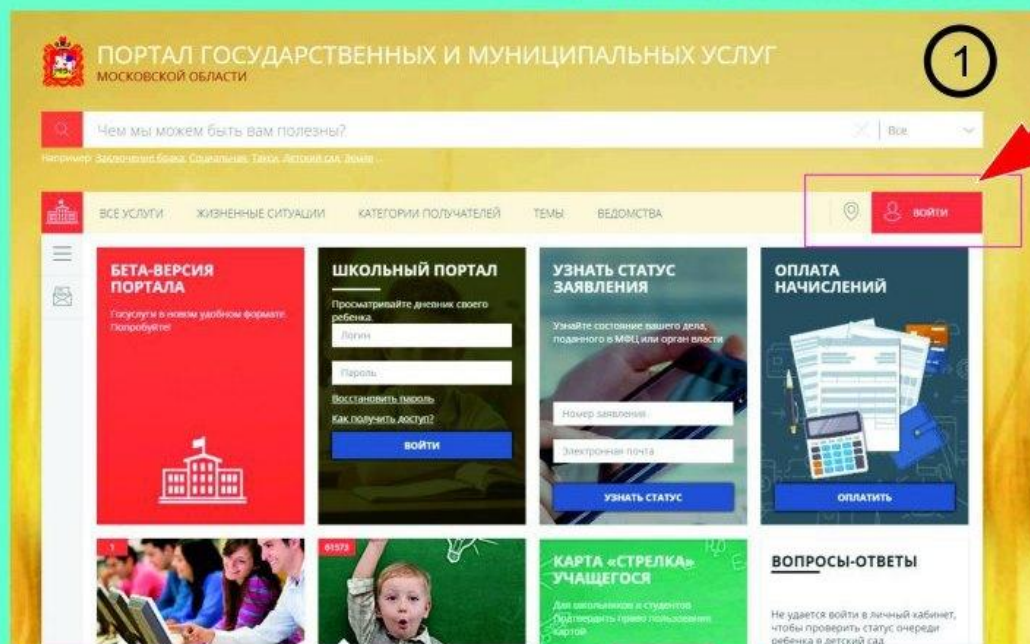

# КАК ЗАЙТИ НА ШКОЛЬНЫЙ ПОРТАЛ С ПОМОЩЬЮ УЧЕТНОЙ ЗАПИСИ ЕСИА\*?

Зайти на ПОРТАЛ ГОСУДАРСТВЕННЫХ И МУНИЦИПАЛЬНЫХ УСЛУГ (РПГУ) (<https://uslugi.mosreg.ru>)

- \*Для получения подтвержденной учетной записи ЕСИА необходимо пройти всего 3 шага:
1. Зарегистрироваться на портале Госуслуги (<https://www.gosuslugi.ru>);
  2. Внести в личном кабинете данные паспорта и СНИЛС;
  3. Подтвердить учетную запись в МФЦ или Пенсионном фонде.