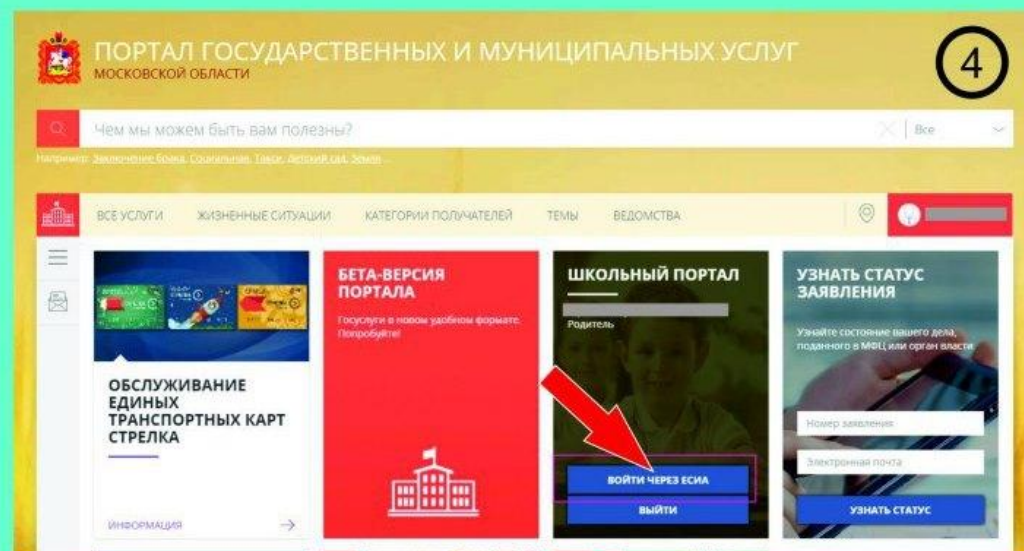

# КАК ЗАЙТИ НА ШКОЛЬНЫЙ ПОРТАЛ С ПОМОЩЬЮ УЧЕТНОЙ ЗАПИСИ ЕСИА\*?

Зайти на ПОРТАЛ ГОСУДАРСТВЕННЫХ И МУНИЦИПАЛЬНЫХ УСЛУГ (РПГУ) (<https://uslugi.mosreg.ru>)

- \*Для получения подтвержденной учетной записи ЕСИА необходимо пройти всего 3 шага:
1. Зарегистрироваться на портале Госуслуги (<https://www.gosuslugi.ru>);
  2. Внести в личном кабинете данные паспорта и СНИЛС;
  3. Подтвердить учетную запись в МФЦ или Пенсионном фонде.