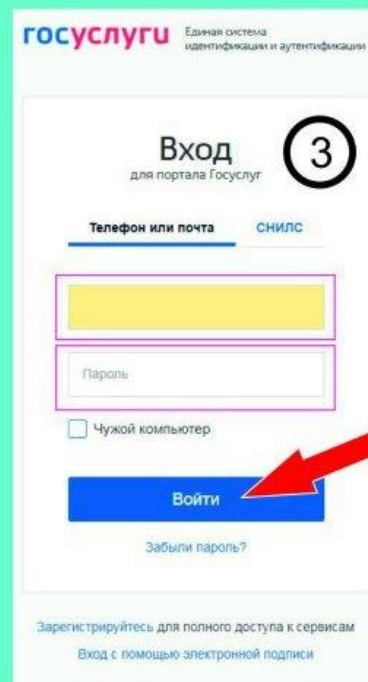

# КАК ЗАЙТИ НА ШКОЛЬНЫЙ ПОРТАЛ С ПОМОЩЬЮ УЧЕТНОЙ ЗАПИСИ ЕСИА\*?

Зайти на ПОРТАЛ ГОСУДАРСТВЕННЫХ И МУНИЦИПАЛЬНЫХ УСЛУГ (РПГУ) (<https://uslugi.mosreg.ru>)

- \*Для получения подтвержденной учетной записи ЕСИА необходимо пройти всего 3 шага:
1. Зарегистрироваться на портале Госуслуги (<https://www.gosuslugi.ru>);
  2. Внести в личном кабинете данные паспорта и СНИЛС;
  3. Подтвердить учетную запись в МФЦ или Пенсионном фонде.